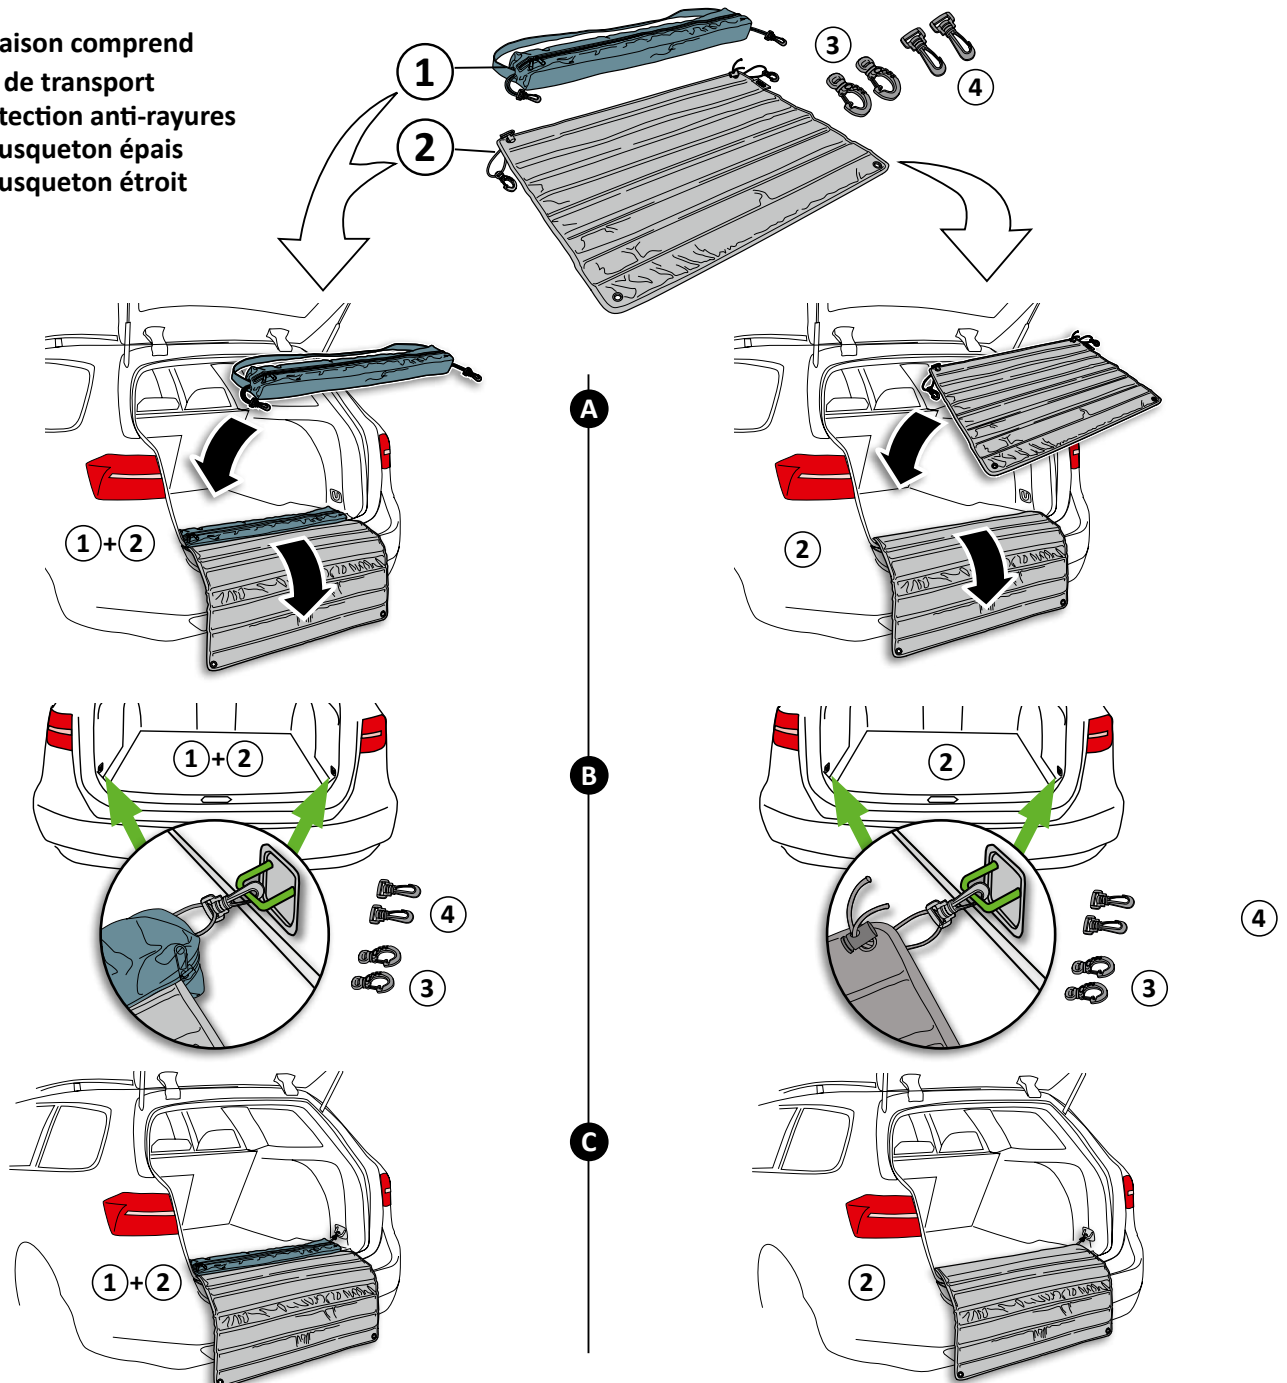

NOTICE DE MONTAGE

Nom du produit ROLLMAT/ROLLMAT XL
Description du produit Protection anti-rayures pour pare-chocs
No. d'article 50555910/50555915
Fixation Crochet de chargement arrière
Usage Déplier sur pare-chocs
Position de transport Coffre/espace de chargement
Dimensions 80 cm x 64 cm/100 cm x 64 cm
Poids 1,3 kg/1,7 kg

La livraison comprend

1. Sac de transport
2. Protection anti-rayures
3. Mousqueton épais
4. Mousqueton étroit

Instructions de nettoyage: Enlever de temps en temps des saletés et cheveux de toutes les pièces de montage et de la protection anti-rayures, nettoyer avec de l'eau savonneuse.
Consignes de maintenance: Effectuez régulièrement des contrôles visuels et remplacez ROLLMAT en cas d'endommagement ou d'usure!