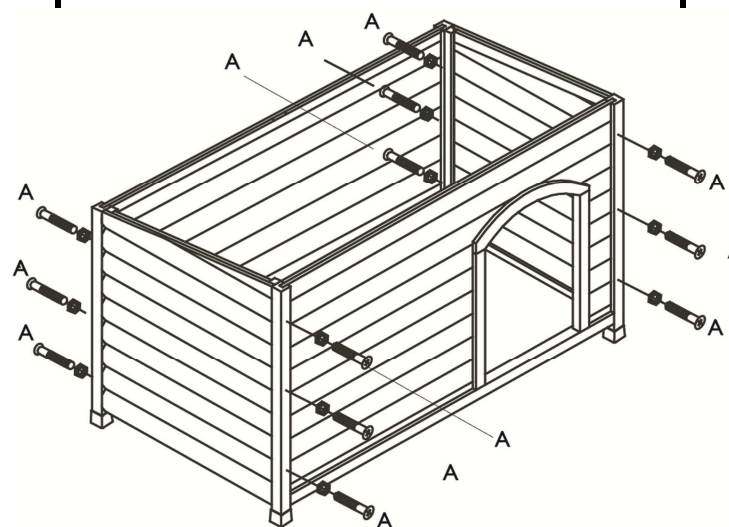

|                                |                               |                  |  |  |
|--------------------------------|-------------------------------|------------------|--|--|
| Art Nr. /<br>Item No.<br>39553 | "Natura" Flachdach-Hundehütte | 116 x 82 x 79 cm |  |  |
|--------------------------------|-------------------------------|------------------|--|--|

| Pos. Nr. /<br>Pos. No. | Beschreibung / Description                           | Abmessung /<br>Measurement | Anzahl /<br>Quantity | Art. Nr. /<br>Item No. |
|------------------------|--|----------------------------|----------------------|------------------------|
| Pos. 1                 | Vorderteil<br>Front part                             | 1080 x 785 x 30 mm         | 1                    | 39553-30               |
| Pos. 2                 | Rückwand<br>Back wall                                | 1080 x 700 x 30 mm         | 1                    | 39553-31               |
| Pos. 3                 | Seitenteil, links<br>Side panel, left                | 30 x 690 x 630 mm          | 1                    | 39553-20               |
| Pos. 4                 | Seitenteil, rechts<br>Side panel, right              | 30 x 690 x 630 mm          | 1                    | 39553-21               |
| Pos. 5                 | Bodenplatte, aussen, groß<br>Outside floor, large    | 650 x 20 x 415 mm          | 2                    | 39553-10               |
| Pos. 6                 | Bodenplatte, Mitte, klein<br>Middle floor, small     | 650 x 20 x 205 mm          | 1                    | 39553-11               |
| Pos. 7                 | Dach, inklusive Scharniere<br>Roof, including hinges | 1160 x 50 x 790 mm         | 1                    | 39553-40               |

1. Verbinden Sie das Vorder- und Rückteil mit den Seitenteilen.

Fix the front part and the back wall with the side panels.

2. Legen Sie nun die Bodenplatten ein.

Now insert the floors.

Kleinteileset / Small parts