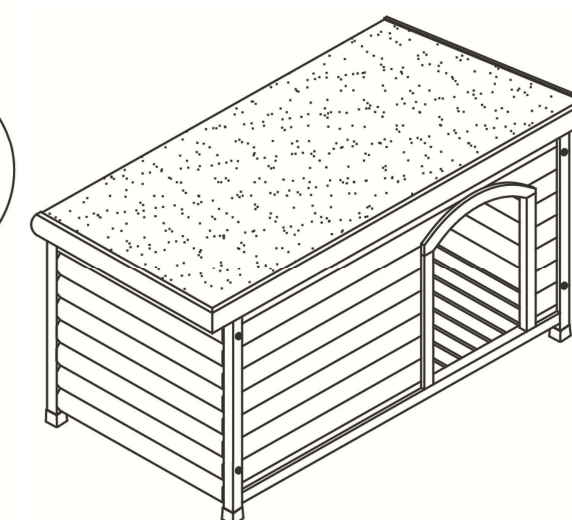

Kleinteileset / Small parts

A	Gewindeschraube mit Mutter Thread screw with nut		13	39553-60	
B	Senkkopfschraube Countersunk screw		6	39553-60	
C	Senkkopfschraube Countersunk screw		9	39553-60	
	Fangband, links Check strap for roof, left		28 cm	1	3955-70
	Fangband, rechts Check strap for roof, right		28 cm	1	3955-80

3. Befestigen Sie das Dach mit den Schrauben.

Install the roof with the enclosed screws.