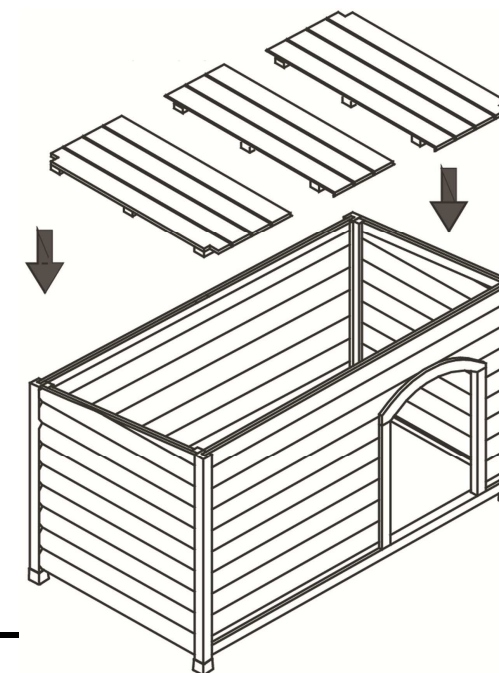

|                                |                               |                  |  |  |
|--------------------------------|-------------------------------|------------------|--|--|
| Art Nr. /<br>Item No.<br>39553 | "Natura" Flachdach-Hundehütte | 116 x 82 x 79 cm |  |  |
|--------------------------------|-------------------------------|------------------|--|--|

| Pos. Nr. /<br>Pos. No. | Beschreibung / Description                           | Abmessung /<br>Measurement | Anzahl /<br>Quantity | Art. Nr. /<br>Item No. |
|------------------------|--|----------------------------|----------------------|------------------------|
| Pos. 1                 | Vorderteil<br>Front part                             | 1080 x 785 x 30 mm         | 1                    | 39553-30               |
| Pos. 2                 | Rückwand<br>Back wall                                | 1080 x 700 x 30 mm         | 1                    | 39553-31               |
| Pos. 3                 | Seitenteil, links<br>Side panel, left                | 30 x 690 x 630 mm          | 1                    | 39553-20               |
| Pos. 4                 | Seitenteil, rechts<br>Side panel, right              | 30 x 690 x 630 mm          | 1                    | 39553-21               |
| Pos. 5                 | Bodenplatte, aussen, groß<br>Outside floor, large    | 650 x 20 x 415 mm          | 2                    | 39553-10               |
| Pos. 6                 | Bodenplatte, Mitte, klein<br>Middle floor, small     | 650 x 20 x 205 mm          | 1                    | 39553-11               |
| Pos. 7                 | Dach, inklusive Scharniere<br>Roof, including hinges | 1160 x 50 x 790 mm         | 1                    | 39553-40               |

1. Verbinden Sie das Vorder- und Rückteil mit den Seitenteilen.

Fix the front part and the back wall with the side panels.

2. Legen Sie nun die Bodenplatten ein.

Now insert the floors.

Kleinteileset / Small parts