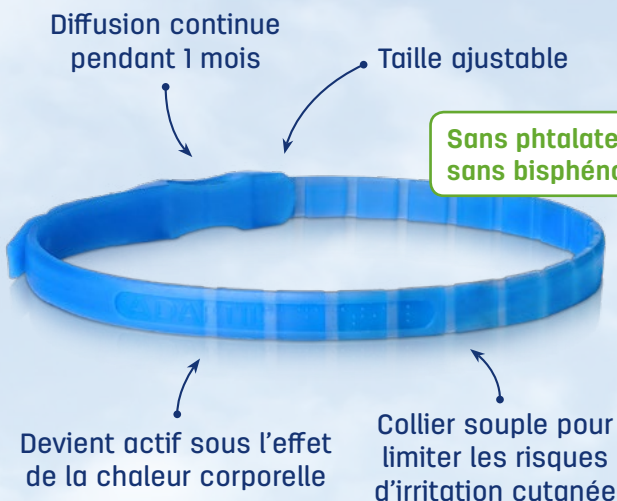

ADAPTIL® Junior est recommandé pour tous les chiots, dès l'adoption et pendant toute la période des apprentissages.

CARACTÉRISTIQUES

CONSEILS D'UTILISATION

- Maintenir le collier en permanence pendant 1 mois*
- Utiliser un nouveau collier tous les mois si nécessaire

* sauf en cas de shampoing

Pour réconforter les chiens adultes lors de situations stressantes, découvrez **ADAPTIL® Calm** & **ADAPTIL® Transport**.

www.adaptil.com

Ensemble, au-delà de la santé animale