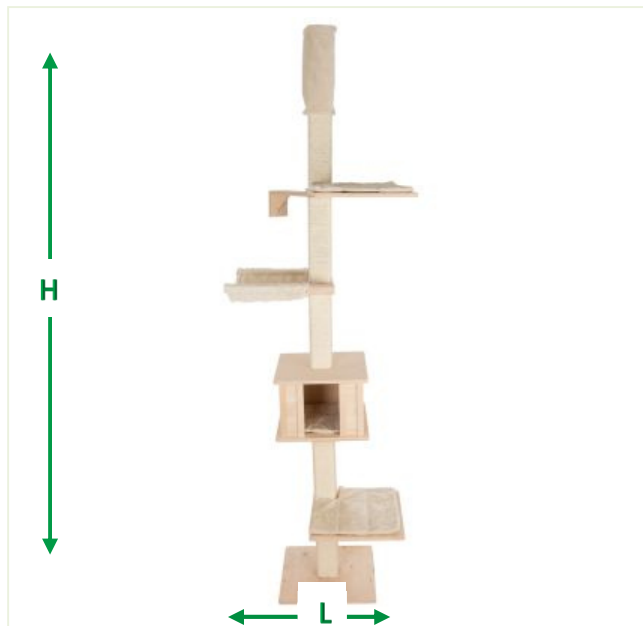

Natural Paradise Deckenspanner Quadra

zooplus

ABMESSUNGEN

GESAMT:
MAX. H 245-275 X L 70 X B 68 CM

EINZELKOMPONENTEN:

GESAMT:
Bodenplatte:
L 48 x B 48 cm

GESAMT:
2 Plattformen:
L 44 x B 44 cm

GESAMT:
Häuschen:
L 44 x B 44 x H 30 cm
Innen:
L 37 x B 37 x H 26,5 cm
Eingang:
B 16,5 x H 26,5 cm

GESAMT:
Hängematte:
L 48 x B 48 cm
Liegefläche:
L 35 x B 36 cm

GESAMT:
Deckenspanner:
Stufenlos
höhenverstellbar
H 245-275 cm

GESAMT:
Wandhalterung
Wandbefestigungs-
punkt:
H 187 cm

KRATZSTÄMME:
L 11 x B 11 cm
ANZAHL / LÄNGE:
5 x L 40 cm