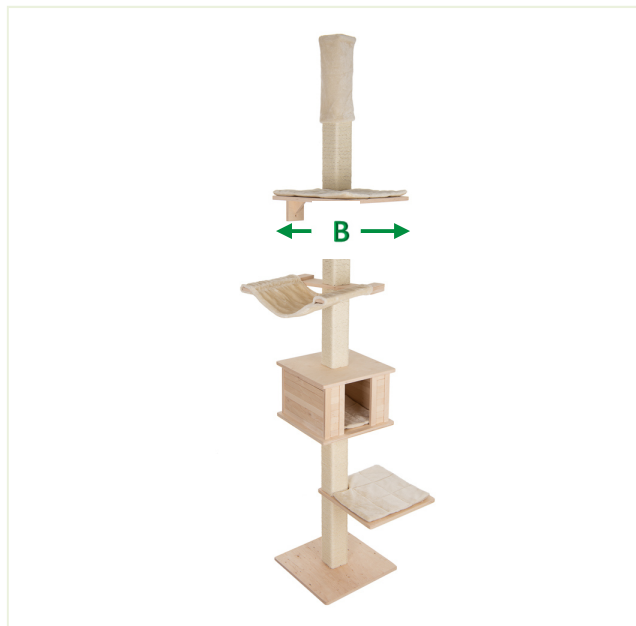

Natural Paradise Deckenspanner Quadra

zooplus

ABMESSUNGEN

GESAMT:
MAX. H 245-275 X L 70 X B 68 CM

EINZELKOMPONENTEN:

GESAMT:
Bodenplatte:
L 48 x B 48 cm

GESAMT:
2 Plattformen:
L 44 x B 44 cm

GESAMT:
Häuschen:
L 44 x B 44 x H 30 cm
Innen:
L 37 x B 37 x H 26,5 cm
Eingang:
B 16,5 x H 26,5 cm

GESAMT:
Hängematte:
L 48 x B 48 cm
Liegefläche:
L 35 x B 36 cm

GESAMT:
Deckenspanner:
Stufenlos
höhenverstellbar
H 245-275 cm

GESAMT:
Wandhalterung
Wandbefestigungs-
punkt:
H 187 cm

KRATZSTÄMME:
L 11 x B 11 cm
ANZAHL / LÄNGE:
5 x L 40 cm