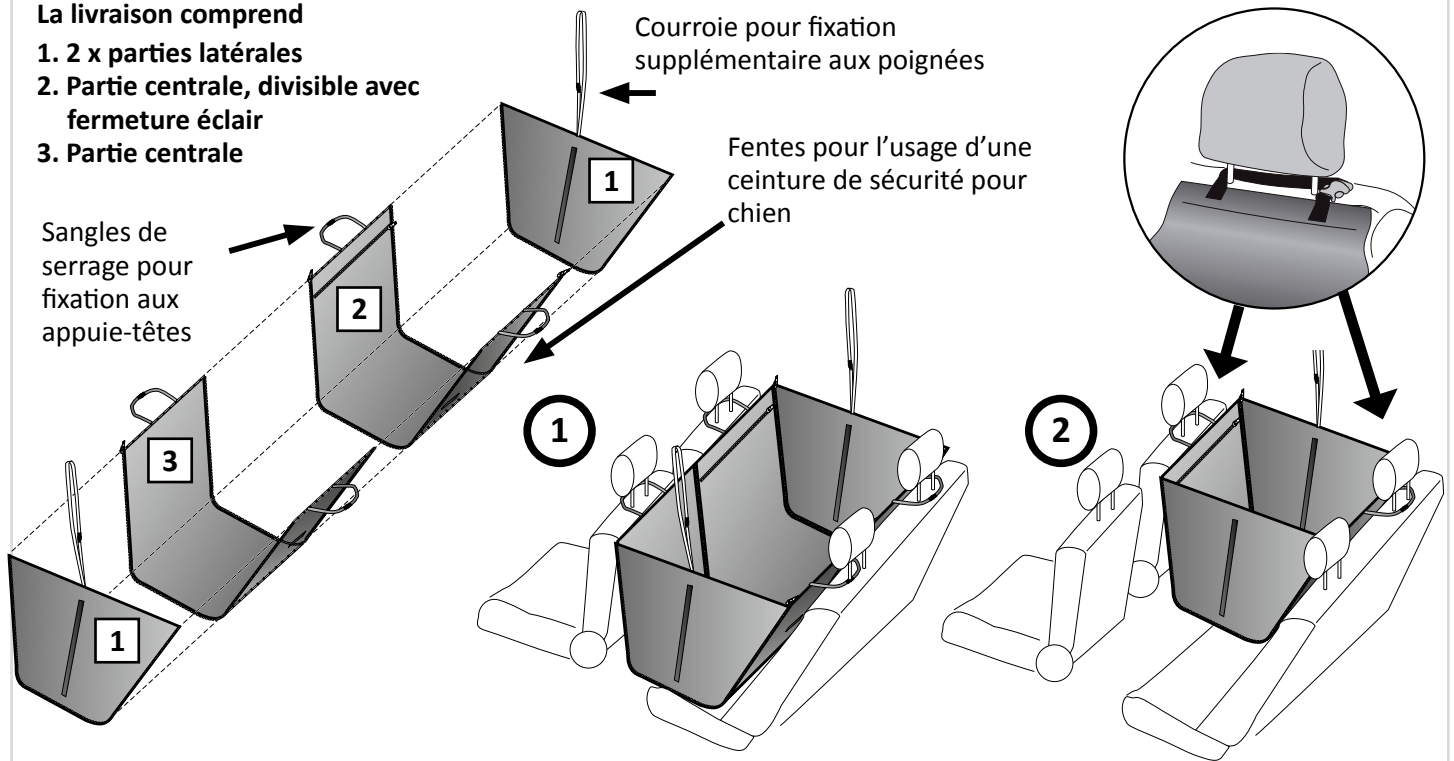

# NOTICE DE MONTAGE

**Nom du produit** ALLSIDE CLASSIC  
**Description du produit** Couverture de protection complète  
**No. d'article** 50444000  
**Fixation** Aux appuie-têtes devant et en arrière/poignées  
**Usage** Transport du chien dans l'automobile  
**Position de transport** Seulement sur la banquette arrière  
**Dimensions** 145 cm x 140 cm x env. 50 cm de hauteur  
**Poids** 2,3 kg

## La livraison comprend

1. 2 x parties latérales
2. Partie centrale, divisible avec fermeture éclair
3. Partie centrale

Installée complètement comme boîte double    Installée à moitié comme boîte simple

À ouvrir sur les deux côtés pour entrer

Pour voiture à 3 portes avec siège rabattable avant

Pendue à moitié pour des passagers

**Notice de sécurité:** Le chien doit toujours être transporté sur les sièges arrière et sécurisé correctement. De préférence derrière le siège du passager inoccupé!  
**Instructions de nettoyage:** Enlever de temps en temps des saletés et cheveux de toutes les fermetures et du harnais, nettoyer avec de l'eau savonneuse.  
**Consignes de maintenance:** Effectuez régulièrement des contrôles visuels et remplacez ALLSIDE CLASSIC en cas d'endommagement ou d'usure!