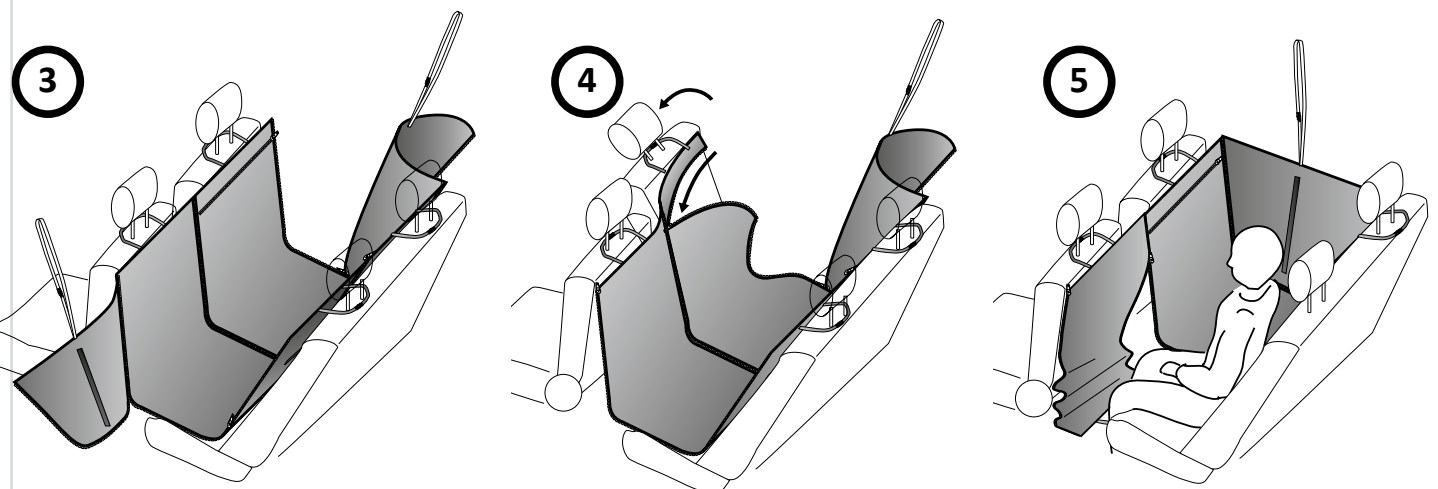

# NOTICE DE MONTAGE

**Nom du produit** ALLSIDE CLASSIC  
**Description du produit** Couverture de protection complète  
**No. d'article** 50444000  
**Fixation** Aux appuie-têtes devant et en arrière/poignées  
**Usage** Transport du chien dans l'automobile  
**Position de transport** Seulement sur la banquette arrière  
**Dimensions** 145 cm x 140 cm x env. 50 cm de hauteur  
**Poids** 2,3 kg

## La livraison comprend

1. 2 x parties latérales
2. Partie centrale, divisible avec fermeture éclair
3. Partie centrale

Installée complètement comme boîte double    Installée à moitié comme boîte simple

À ouvrir sur les deux côtés pour entrer

Pour voiture à 3 portes avec siège rabattable avant

Pendue à moitié pour des passagers

**Notice de sécurité:** Le chien doit toujours être transporté sur les sièges arrière et sécurisé correctement. De préférence derrière le siège du passager inoccupé!  
**Instructions de nettoyage:** Enlever de temps en temps des saletés et cheveux de toutes les fermetures et du harnais, nettoyer avec de l'eau savonneuse.  
**Consignes de maintenance:** Effectuez régulièrement des contrôles visuels et remplacez ALLSIDE CLASSIC en cas d'endommagement ou d'usure!